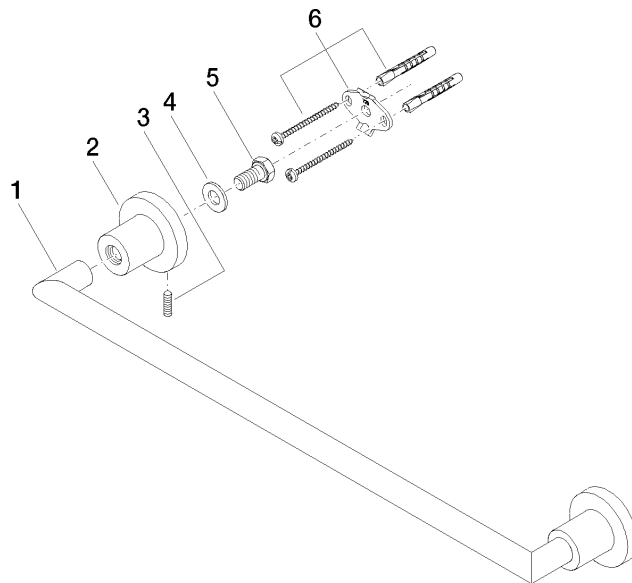

83 045 892

- Stichmaß 450 mm
- Breite 505 mm
- Höhe 55 mm
- Rosette Ø 55 mm
- Ausladung 81 mm

Passt zu TARA

	Chrom	83 045 892-00
	Platin gebürstet	83 045 892-06
	Platin	83 045 892-08
	Dark Chrome	83 045 892-19
	Messing gebürstet (23kt Gold)	83 045 892-28
	Schwarz matt	83 045 892-33
	Champagne gebürstet (22kt Gold)	83 045 892-46
	Champagne (22kt Gold)	83 045 892-47
	Chrom gebürstet	83 045 892-93
	Dark Platin gebürstet	83 045 892-99

83 045 892

mm [inches]

83 045 892

Ersatzteile für die  
anderen  
Oberflächenvarianten  
finden Sie hier: Platin  
gebürstet

### Ersatzteilstückliste

Nr.	Artikelnummer	Benennung	Verbaumenge	Lieferzeit
1	05 28 22 588 00-00	Halter	1	10
2	08 17 89 505-00	Halter	2	10
3	04 31 11 113 00 90	Stift	2	2
4	09 30 11 046 90	Scheibe	2	2
5	09 30 30 071 90	Schraube	2	2
6	05 17 20 739 00 90	Befestigungssatz	2	2