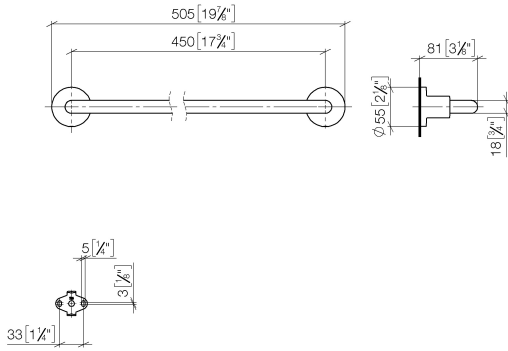

83 045 892

- Stichmaß 450 mm
- Breite 505 mm
- Höhe 55 mm
- Rosette Ø 55 mm
- Ausladung 81 mm

Passt zu TARA

	Chrom	83 045 892-00
	Platin gebürstet	83 045 892-06
	Platin	83 045 892-08
	Dark Chrome	83 045 892-19
	Messing gebürstet (23kt Gold)	83 045 892-28
	Schwarz matt	83 045 892-33
	Champagne gebürstet (22kt Gold)	83 045 892-46
	Champagne (22kt Gold)	83 045 892-47
	Chrom gebürstet	83 045 892-93
	Dark Platin gebürstet	83 045 892-99

83 045 892

mm [inches]

83 045 892

Ersatzteile für die  
anderen  
Oberflächenvarianten  
finden Sie hier: Platin  
gebürstet

### Ersatzteilstückliste

Nr.	Artikelnummer	Benennung	Verbaumenge	Lieferzeit
1	05 28 22 588 00-00	Halter	1	10
2	08 17 89 505-00	Halter	2	10
3	04 31 11 113 00 90	Stift	2	2
4	09 30 11 046 90	Scheibe	2	2
5	09 30 30 071 90	Schraube	2	2
6	05 17 20 739 00 90	Befestigungssatz	2	2